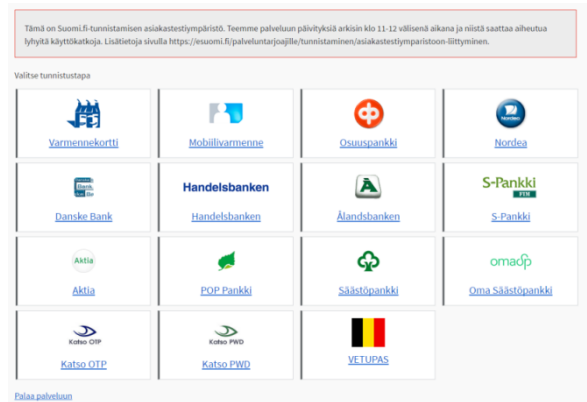

## Hoitoaikavarukset ja muu yhteydenpito edelleen tutussa DaisyNetissä:

Perjantaina 1.12.2017 muuttuu uusien DaisyNet -palvelun käyttäjien tunnuksien luonti. DaisyNet on tarkoitettu päivittäiseen viestintään ja hoitoaikavarausten tekemiseen.

Palvelun löydätte osoitteesta <https://manttavilppula.daisynet.fi>

Uudet käyttäjät DaisyNetissä voivat luoda itselleen käyttäjätunnuksen kirjautumissivulla olevasta **TÄSTÄ** -linkistä vahvalla tunnistautumisella eli pankkitunnuksilla tai mobiilivarmenteella alla olevan ohjeen mukaisesti. Tätä kautta kirjaututaan myös, mikäli olet unohtanut salasanasi.

Jatkossa kirjautuminen Daisy Net palveluun voi tapahtua sinulle luodulla käyttäjätunnuksella ja salasanalla, jonka voit halutessasi vaihtaa.

Daisy NET Mänttä-Vilppula

Tervetuloa Daisy Nettiin!

Ole hyvä, kirjaudu sisään.