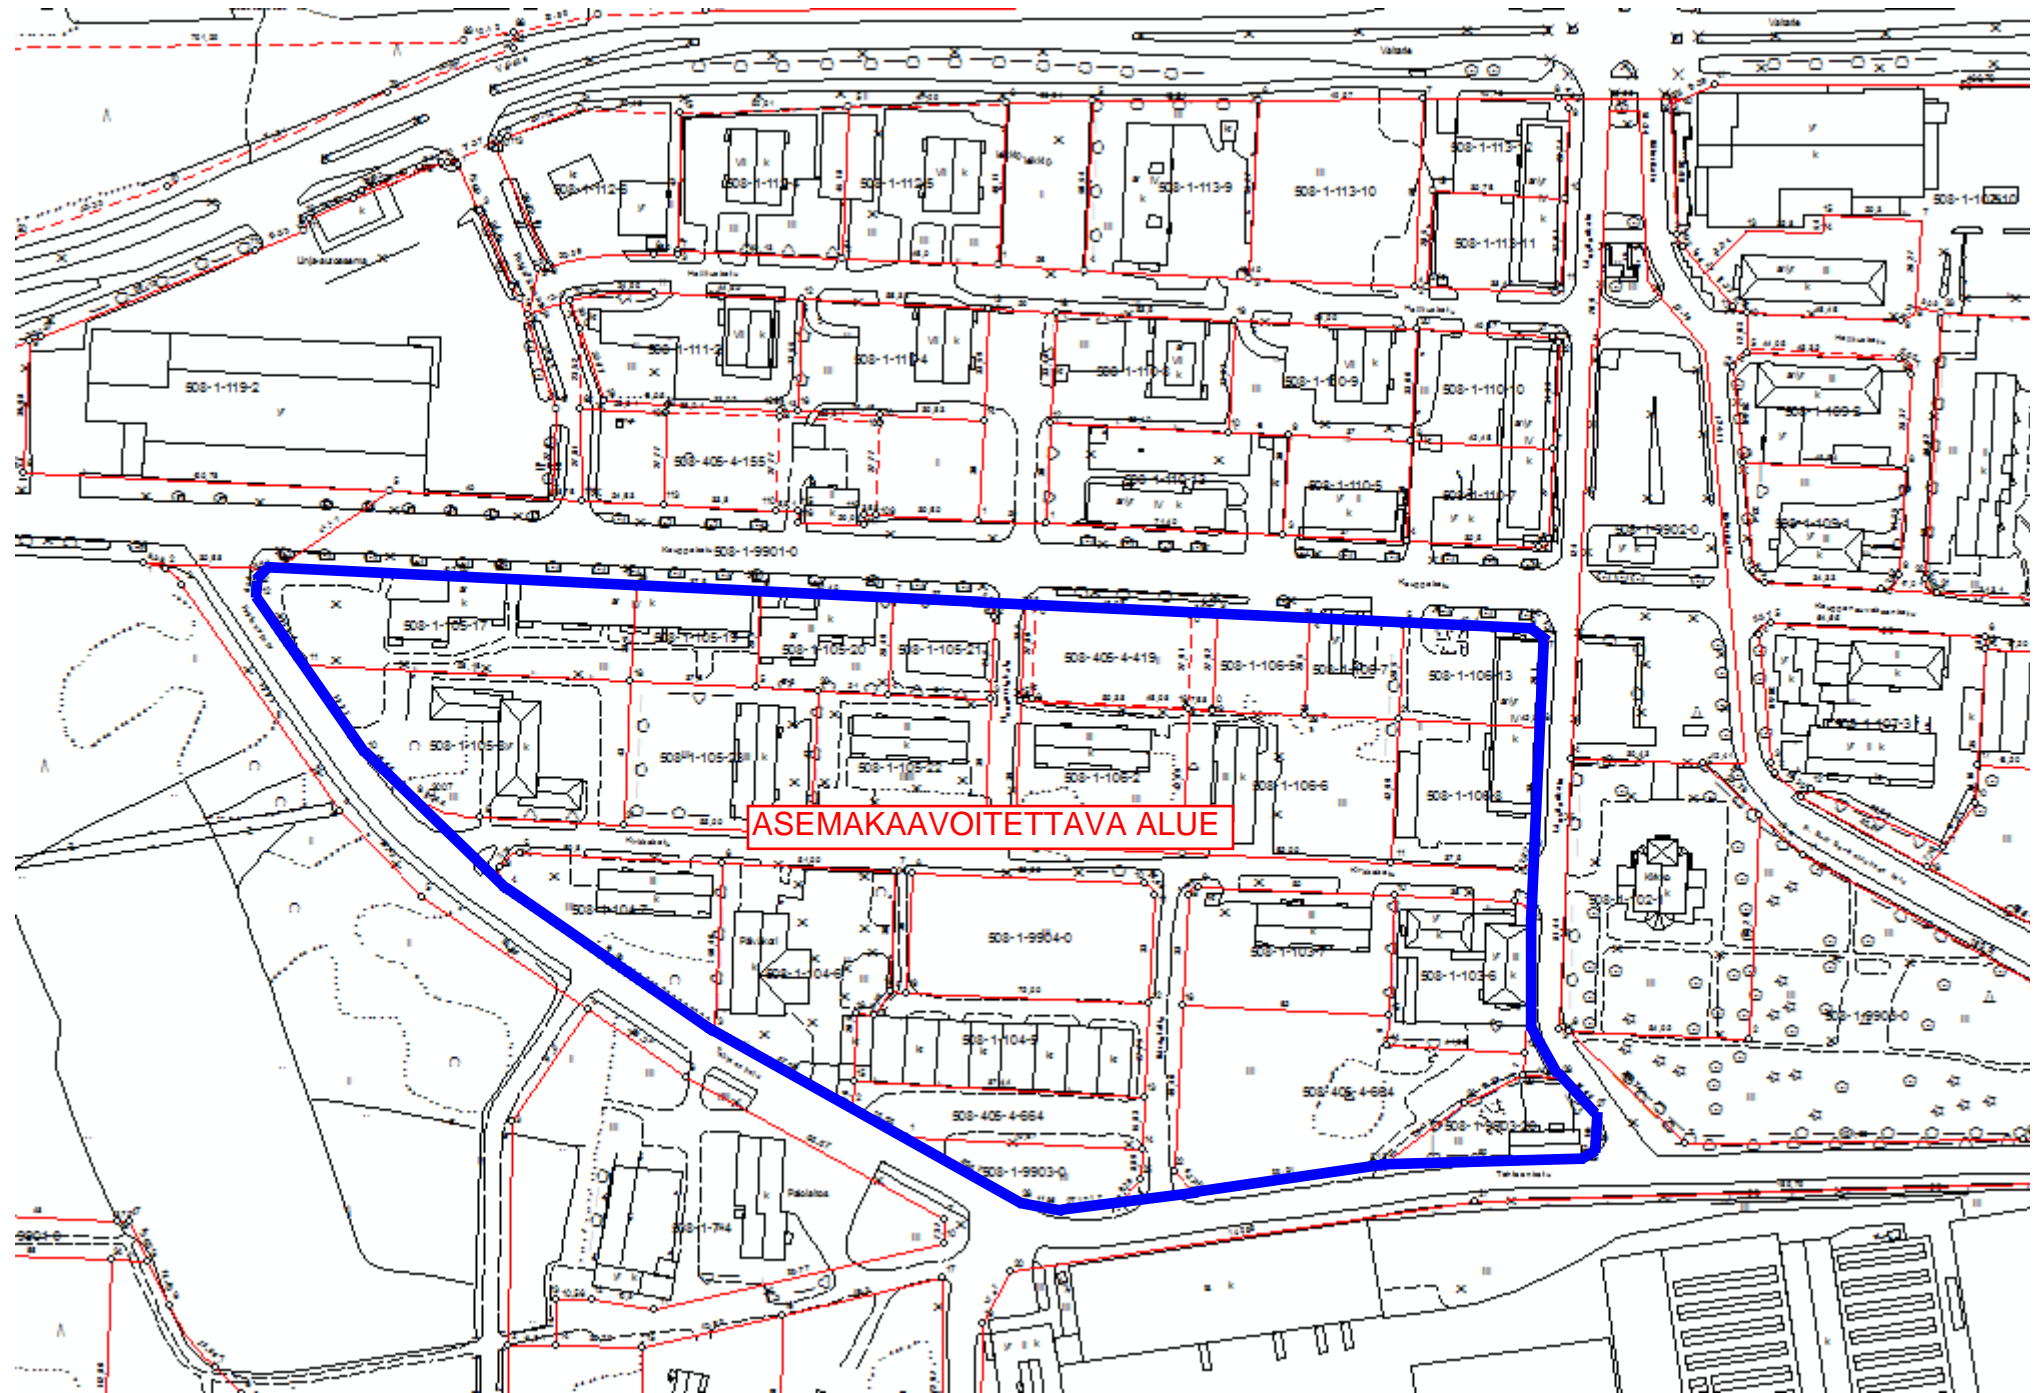

ASEMAKAAVOITETTAVA ALUE, mittakaavaton karttaote

kaavoitettavan alueen pinta-ala on noin 5,18 ha